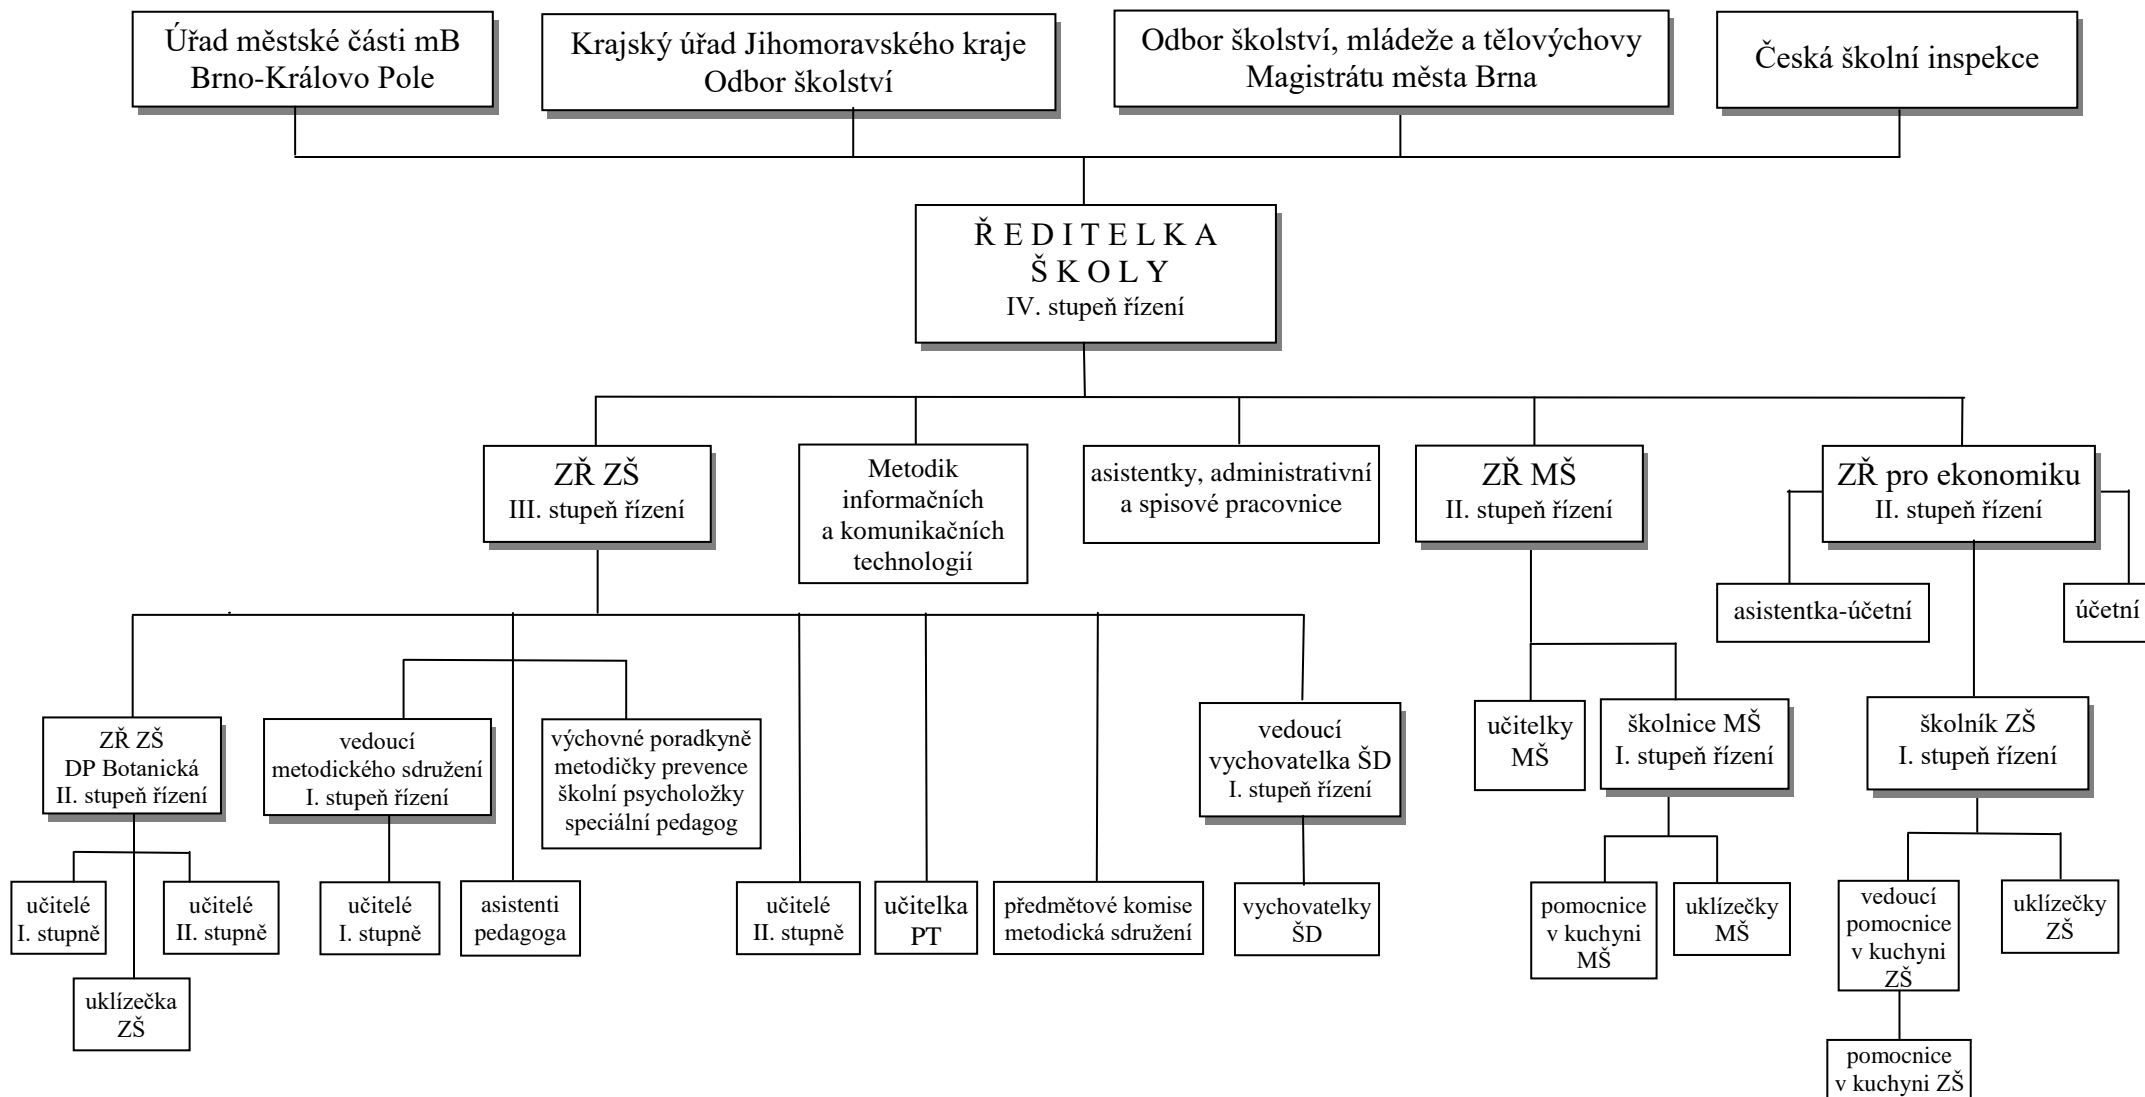

**Základní škola a Mateřská škola, Brno, Staňkova 14,
příspěvková organizace**

**Organizační schéma
školní rok 2021/2022**

V Brně dne 1. 9. 2021

Mgr. Jana Hlaváčková v. r.
ředitelka školy